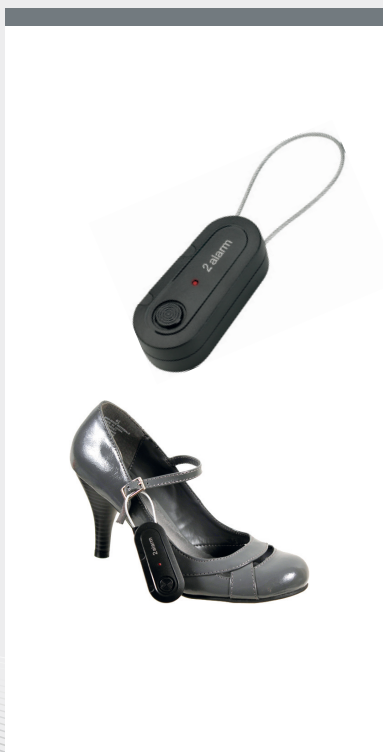

AM/RF CableLok

3 Alarm CableLok Small

SAP Code 10104081	CableLok 3 Alarm. AM			EXT. DIM. 8,89 x 3,68 x 1,68 cm	
	ALPHA code AL3SCLNDL	QTY 25	CABLE 15,24 cm		
SAP Code 10033865	CableLok 3 Alarm. RF			EXT. DIM. 8,89 x 3,68 x 1,68 cm	
	ALPHA code AL3NCLRF	QTY 25	CABLE 15,24 cm		

3 Alarm CableLok Large

SAP Code 10104083	CableLok 3 Alarm XL 48". AM Louder Sounder			EXT. DIM. 8,89 x 3,68 x 1,68 cm	
	ALPHA code AL3SCLXLNDL	QTY 25	CABLE 121,92 cm		
SAP Code 10033867	CableLok 3 Alarm XL 48". RF			EXT. DIM. 8,89 x 3,68 x 1,68 cm	
	ALPHA code AL3NCLXLRF	QTY 25	CABLE 121,92 cm		
SAP Code 10003466	CableLok 3 Alarm XL 72". AM			EXT. DIM. 8,89 x 3,68 x 1,68 cm	
	ALPHA code AL3SCLNDL	QTY 25	CABLE 182,88 cm		
SAP Code 10003453	CableLok 3 Alarm XL 72". RF			EXT. DIM. 8,89 x 3,68 x 1,68 cm	
	ALPHA code AL3NCLXLRF	QTY 25	CABLE 182,88 cm		
SAP Code 10003454	CableLok 3 Alarm XL 90". AM			EXT. DIM. 8,89 x 3,68 x 1,68 cm	
	ALPHA code AL3CLBLNDL	QTY 25	CABLE 228,60 cm		
SAP Code 10033866	CableLok 3 Alarm XL 90". RF			EXT. DIM. 8,89 x 3,68 x 1,68 cm	
	ALPHA code AL3NCLXLRF	QTY 25	CABLE 228,60 cm		